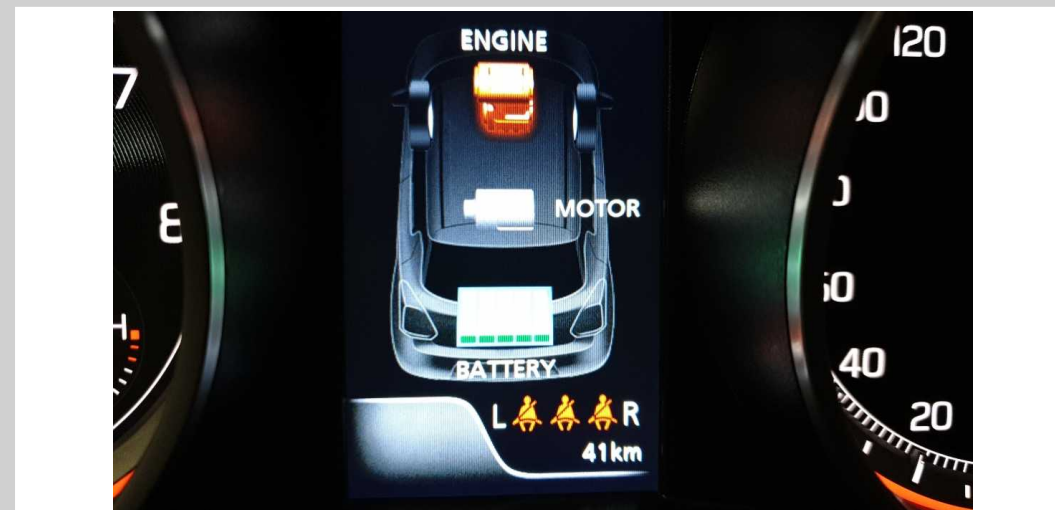

INTERNI

Hai Bisogno d'aiuto?
CONTATTACI
0114159486

Veicolo verificato
01-03-2022

M & S CARS SRL
Corso Primo Levi, 23, 10098 Rivoli TO, Italy